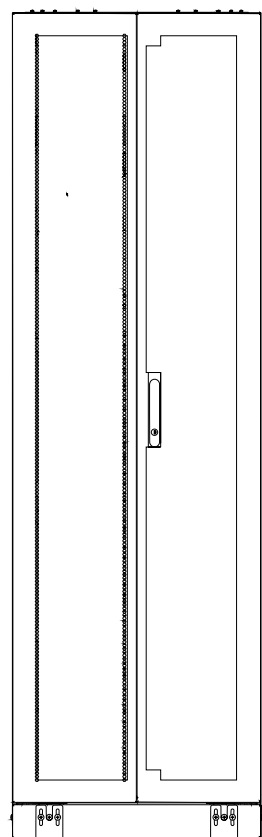

СТМН.МТ304.1300

Перв. примен.

Справ. №

Подп. и дата

Инв. № дубл.

Взам. инв. №

Подп. и дата

Инв. № подл.

					<b>СТМН.МТ304.1300</b>		
					Силовой шкаф МУЛЬТИПЛЕКС СТ300-25/30 (МХФ304.1)		
Изм.	Лист	№ докум.	Подп.	Дата	Лит.	Масса	Масштаб
Разраб.							
Проб.							
Т.контр.					Лист	Листов	1
И.контр.							
Утв.							