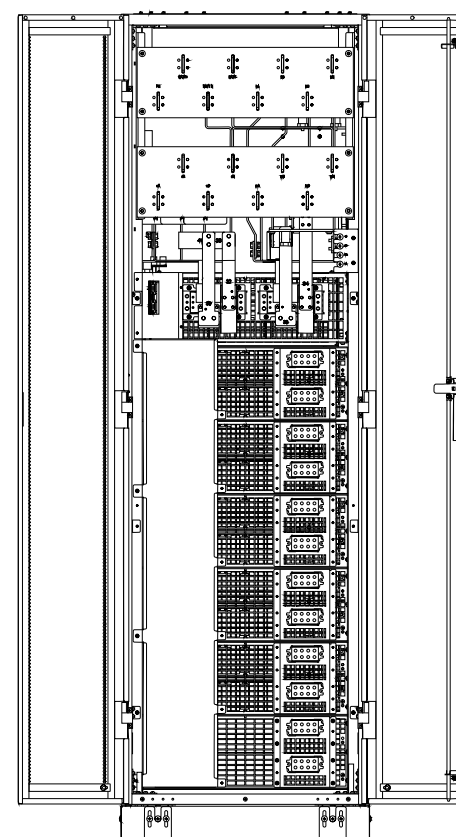

СТМН.МТ304.1300

Перв. примен.

Справ. №

Подп. и дата

Инв. № дубл.

Взам. инв. №

Подп. и дата

Инв. № подл.

					<b>СТМН.МТ304.1300</b>		
					Силовой шкаф МУЛЬТИПЛЕКС СТ300-25/30 (МХФ304.1)		
Изм.	Лист	№ докум.	Подп.	Дата	Лит.	Масса	Масштаб
Разраб.							
Проб.							
Т.контр.					Лист	Листов	1
И.контр.							
Утв.							