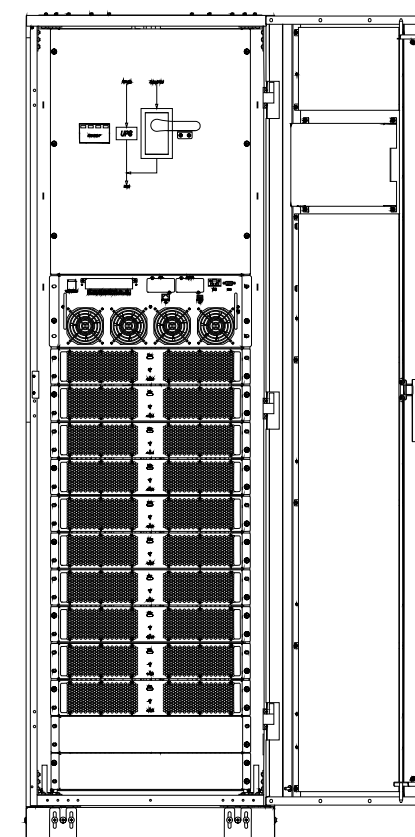

СТМН.МТ304.1300

Перв. примен.

Справ. №

Подп. и дата

Инв. № дубл.

Взам. инв. №

Подп. и дата

Инв. № подл.

					<b>СТМН.МТ304.1300</b>		
					Силовой шкаф МУЛЬТИПЛЕКС СТ300-25/30 (МХФ304.1)		
Изм.	Лист	№ докум.	Подп.	Дата	Лит.	Масса	Масштаб
Разраб.							
Проб.							
Т.контр.					Лист	Листов	1
И.контр.							
Утв.							