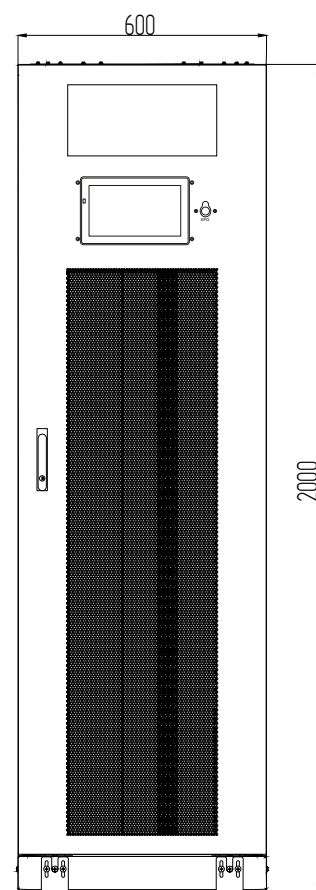

					<b>СТМН.МТ304.1300</b>		
					Силовой шкаф МУЛЬТИПЛЕКС СТ300-25/30 (МХФ304.1)		
Изм.	Лист	№ докум.	Подп.	Дата	Лит.	Масса	Масштаб
Разраб.							
Проб.							
Т.контр.					Лист	Листов	1
И.контр.							
Утв.							