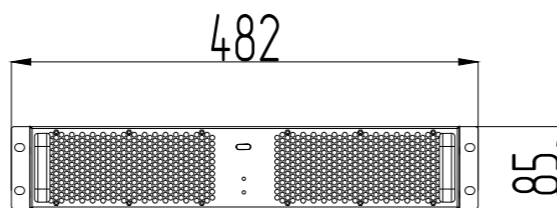

СТМН.МТ9032.335

Перв. примен.

Справ. №

Подп. и дата

Инв. № дубл.

Взам. инв. №

Подп. и дата

Инв. № подл.

					<b>СТМН.МТ9032.335</b>		
					Силовой блок МУЛЬТИПЛЕКС СМ30 (МХМ3031)		
Изм.	Лист	№ докум.	Подп.	Дата	Лит.	Масса	Масштаб
Разраб.							
Проб.							
Т.контр.					Лист	Листов	1
Н.контр.							
Утв.							