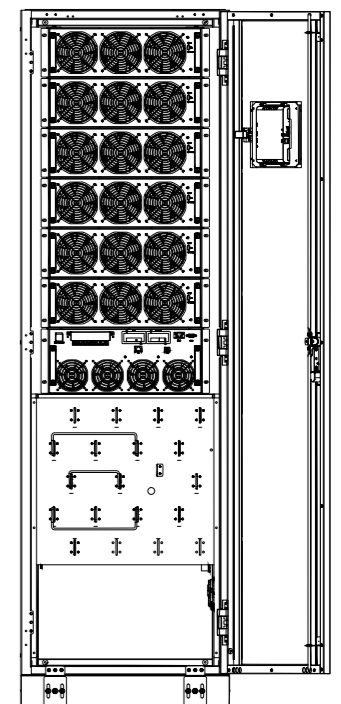

				СТМН.М1304.2.000			
				Силовой шкаф МОДУЛЬ СК300 (MSF3041)			
Изм.	Лист	№ докум.	Подп.	Дата	Лит.	Масса	Масштаб
Разраб.							
Проб.							
Т.контр.					Лист	Листов	1
Н.контр.							
Утв.							