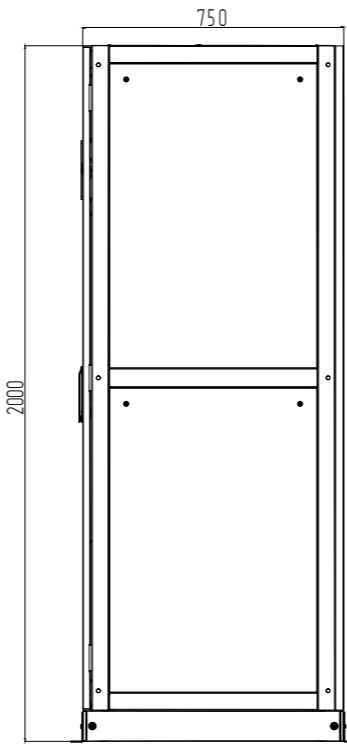

				СТМН.М1304.2.000			
				Силовой шкаф МОДУЛЬ СК300 (MSF3041)			
Изм.	Лист	№ докум.	Подп.	Дата	Лит.	Масса	Масштаб
Разраб.							
Проб.							
Т.контр.					Лист	Листов	1
Н.контр.							
Утв.							