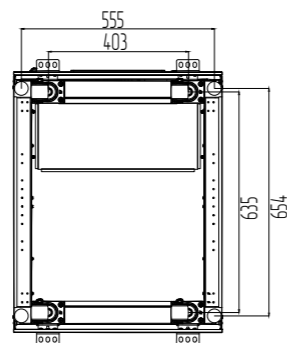

				СТМН.М1304.2.000			
				Силовой шкаф МОДУЛЬ СК300 (MSF3041)			
Изм.	Лист	№ докум.	Подп.	Дата	Лит.	Масса	Масштаб
Разраб.							
Проб.							
Т.контр.					Лист	Листов	1
Н.контр.							
Утв.							