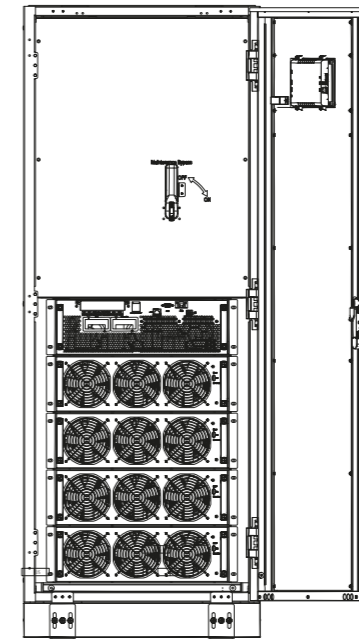

СТМН.М1204.2.000

Перв. примен.

Справ. №

Подп. и дата

Инв. № дцкл.

Взам. инв. №

Подп. и дата

Инв. № подл.

					СТМН.М1204.2.000		
					Силовой шкаф МОДУЛЬ СК200 (MSF2041)		
Изм.	Лист	№ докум.	Подп.	Дата	Лит.	Масса	Масштаб
Разраб.							
Проб.							
Т.контр.					Лист	Листов	1
Н.контр.							
Утв.							