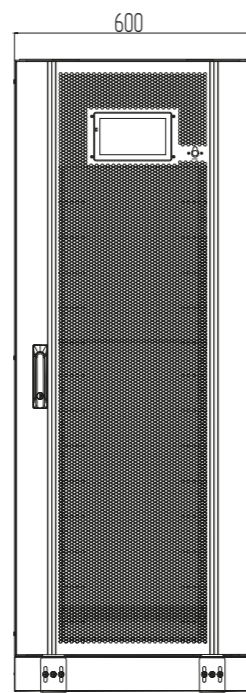

СТМН.М1204.2.000

Перв. примен.

Справ. №

Подп. и дата

Инв. № дцкл.

Взам. инв. №

Подп. и дата

Инв. № подл.

					СТМН.М1204.2.000		
					Силовой шкаф МОДУЛЬ СК200 (MSF2041)		
Изм.	Лист	№ докум.	Подп.	Дата	Лит.	Масса	Масштаб
Разраб.							
Проб.							
Т.контр.					Лист	Листов	1
Н.контр.							
Утв.							