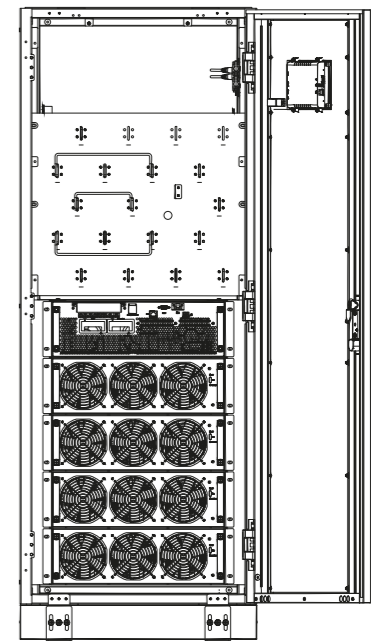

					СТМН.М1204.2.000		
					Силовой шкаф МОДУЛЬ СК200 (MSF2041)		
Изм.	Лист	№ докум.	Подп.	Дата	Лит.	Масса	Масштаб
Разраб.							
Проб.							
Т.контр.					Лист	Листов	1
Н.контр.							
Утв.							