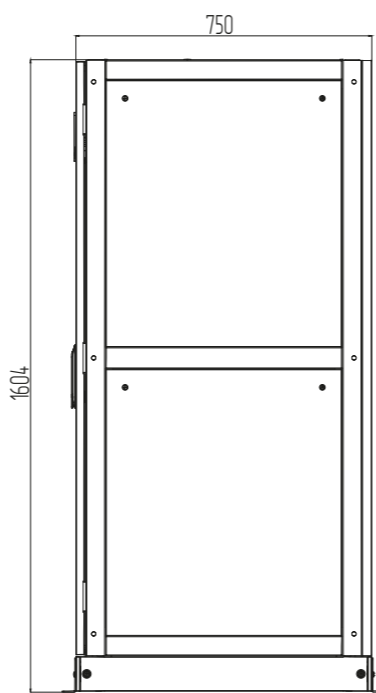

					СТМН.М1204.2.000		
					Силовой шкаф МОДУЛЬ СК200 (MSF2041)		
Изм.	Лист	№ докум.	Подп.	Дата	Лит.	Масса	Масштаб
Разраб.							
Проб.							
Т.контр.					Лист	Листов	1
Н.контр.							
Утв.							