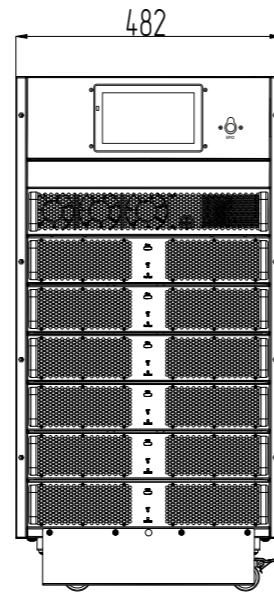

				СТМН.МТ124.1.000			
				Силовой шкаф МУЛЬТИПЛЕКС СТ120-15/20 (МЛФ1241)			
Изм.	Лист	№ докум.	Подп.	Дата	Лит.	Масса	Масштаб
Разраб.							
Проб.							
Т.контр.					Лист	Листов	1
Н.контр.							
Утв.							