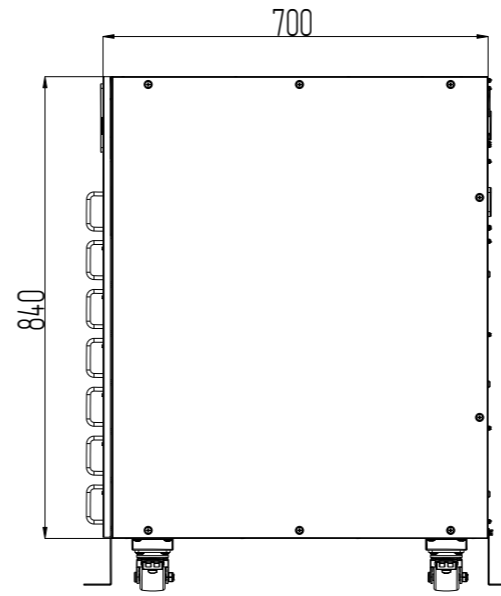

				СТМН.МТ124.1.000			
				Силовой шкаф МУЛЬТИПЛЕКС СТ120-15/20 (МЛФ1241)			
Изм.	Лист	№ докум.	Подп.	Дата	Лит.	Масса	Масштаб
Разраб.							
Проб.							
Т.контр.					Лист	Листов	1
Н.контр.							
Утв.							